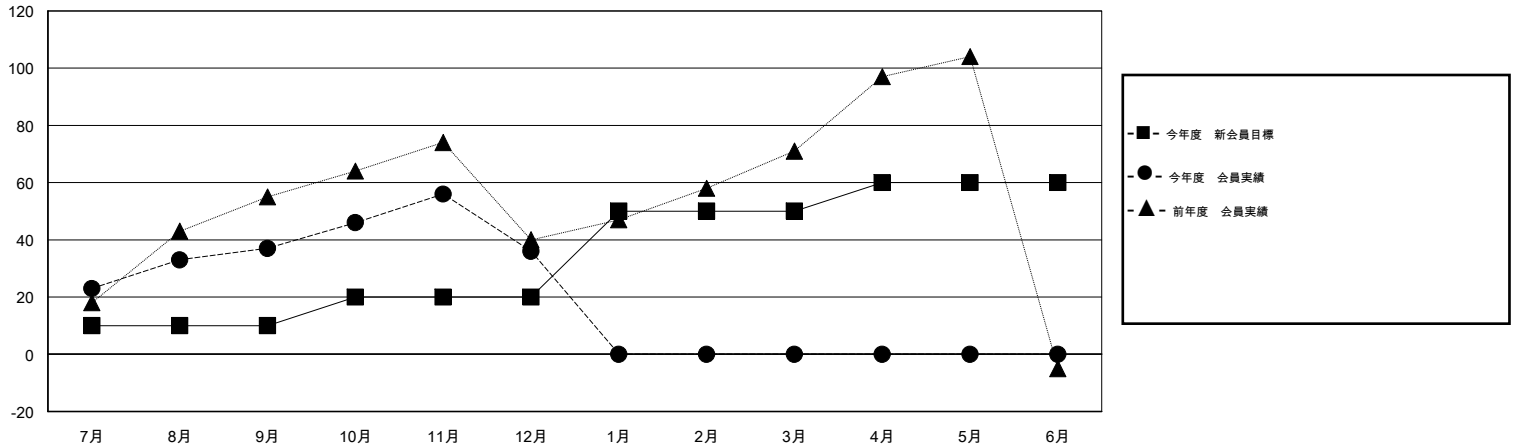

MONTHLY MEMBERSHIP PROGRESS REPORT

District 335 A

Results as of: 12/31/2015

GMT: Masayoshi Maruyama

地域 JAPAN

GMT会則地域 5-Jap

クラブ				
結果 : 2015-2016				
四半期	新クラブ目標	新クラブ	解散クラブ	純増 / 減
7月/8月/9月	0	0	0	0
10月/11月/12月	0	0	0	0
1月/2月/3月	1	0	0	0
4月/5月/6月	0	0	0	0

名				
結果 : 2015-2016				
四半期	新会員目標	チャーターメン バー / 新会員	退会者	純増 / 減
7月/8月/9月	10	66	29	37
10月/11月/12月	10	49	50	-1
1月/2月/3月	30	0	0	0
4月/5月/6月	10	0	0	0

新クラブ目標及び実績累計

会員目標及び実績累計

解散クラブ: 0	41 CLUBS OF 84 一名以上の新会員を登録	男女別 男性 1,754 (79.51%) 女性 452 (20.49%)
退会者 物故会員 16 クラブ解散 0 その他 63 合計 79	健康診断データはこちら	家族会員 376 世帯主 178 世帯主以外 198