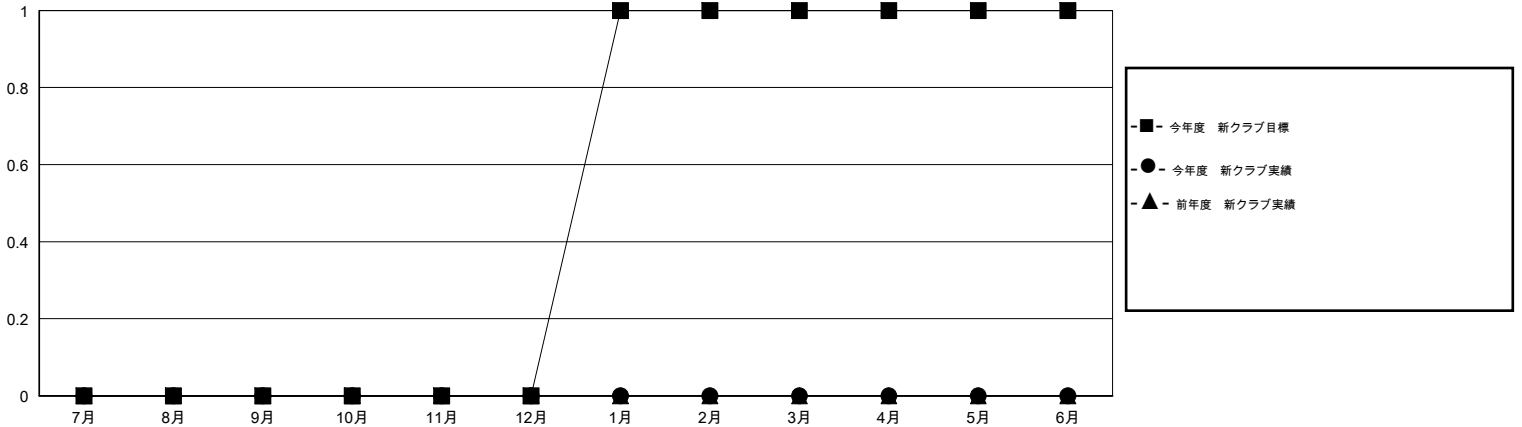

MONTHLY MEMBERSHIP PROGRESS REPORT

District 335 A

Results as of: 12/31/2015

GMT: Masayoshi Maruyama

地域 JAPAN

GMT会則地域 5-Jap

クラブ				
結果 : 2015-2016				
四半期	新クラブ目標	新クラブ	解散クラブ	純増 / 減
7月/8月/9月	0	0	0	0
10月/11月/12月	0	0	0	0
1月/2月/3月	1	0	0	0
4月/5月/6月	0	0	0	0

名				
結果 : 2015-2016				
四半期	新会員目標	チャーターメン バー / 新会員	退会者	純増 / 減
7月/8月/9月	10	66	29	37
10月/11月/12月	10	49	50	-1
1月/2月/3月	30	0	0	0
4月/5月/6月	10	0	0	0

新クラブ目標及び実績累計